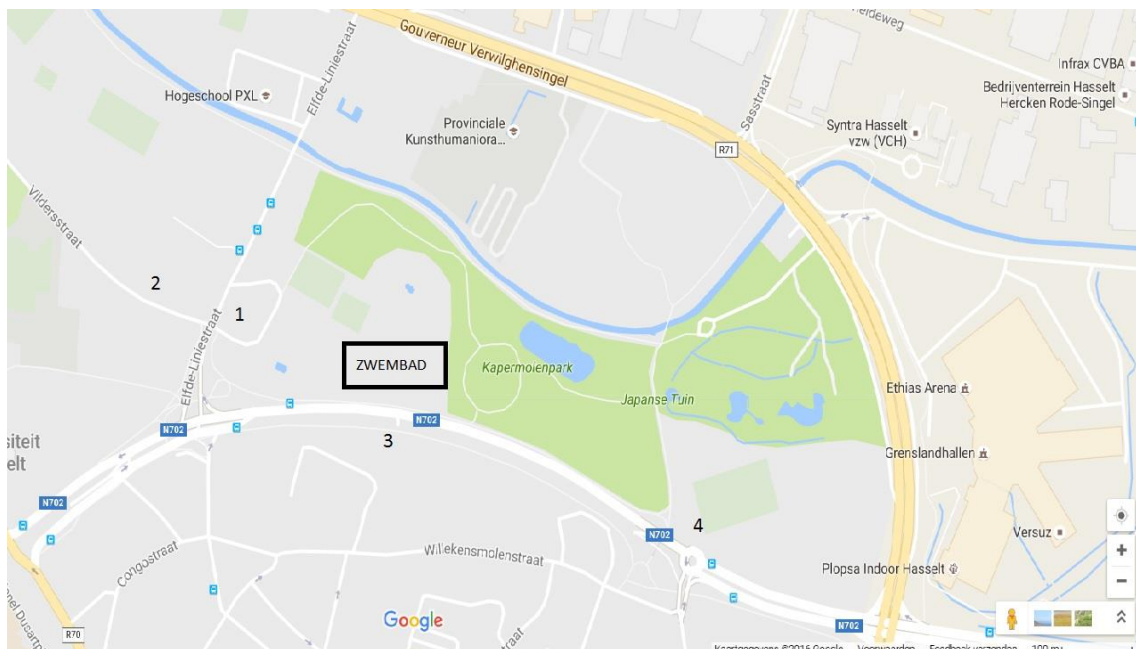

De parking van de hotelschool (Vildersstraat) (2) is definitief gesloten.

Daarnaast is er ook een groot stuk van de parking langs de Koning Boudewijnlaan ter hoogte van de ingang van het zwembad langs een open slagboom ter beschikking, komende v/d kleine ring en de Elfde Liniestraat. Om de parking zone uit te rijden opent een gesloten slagboom automatisch ter hoogte v/d parking PXL (3).